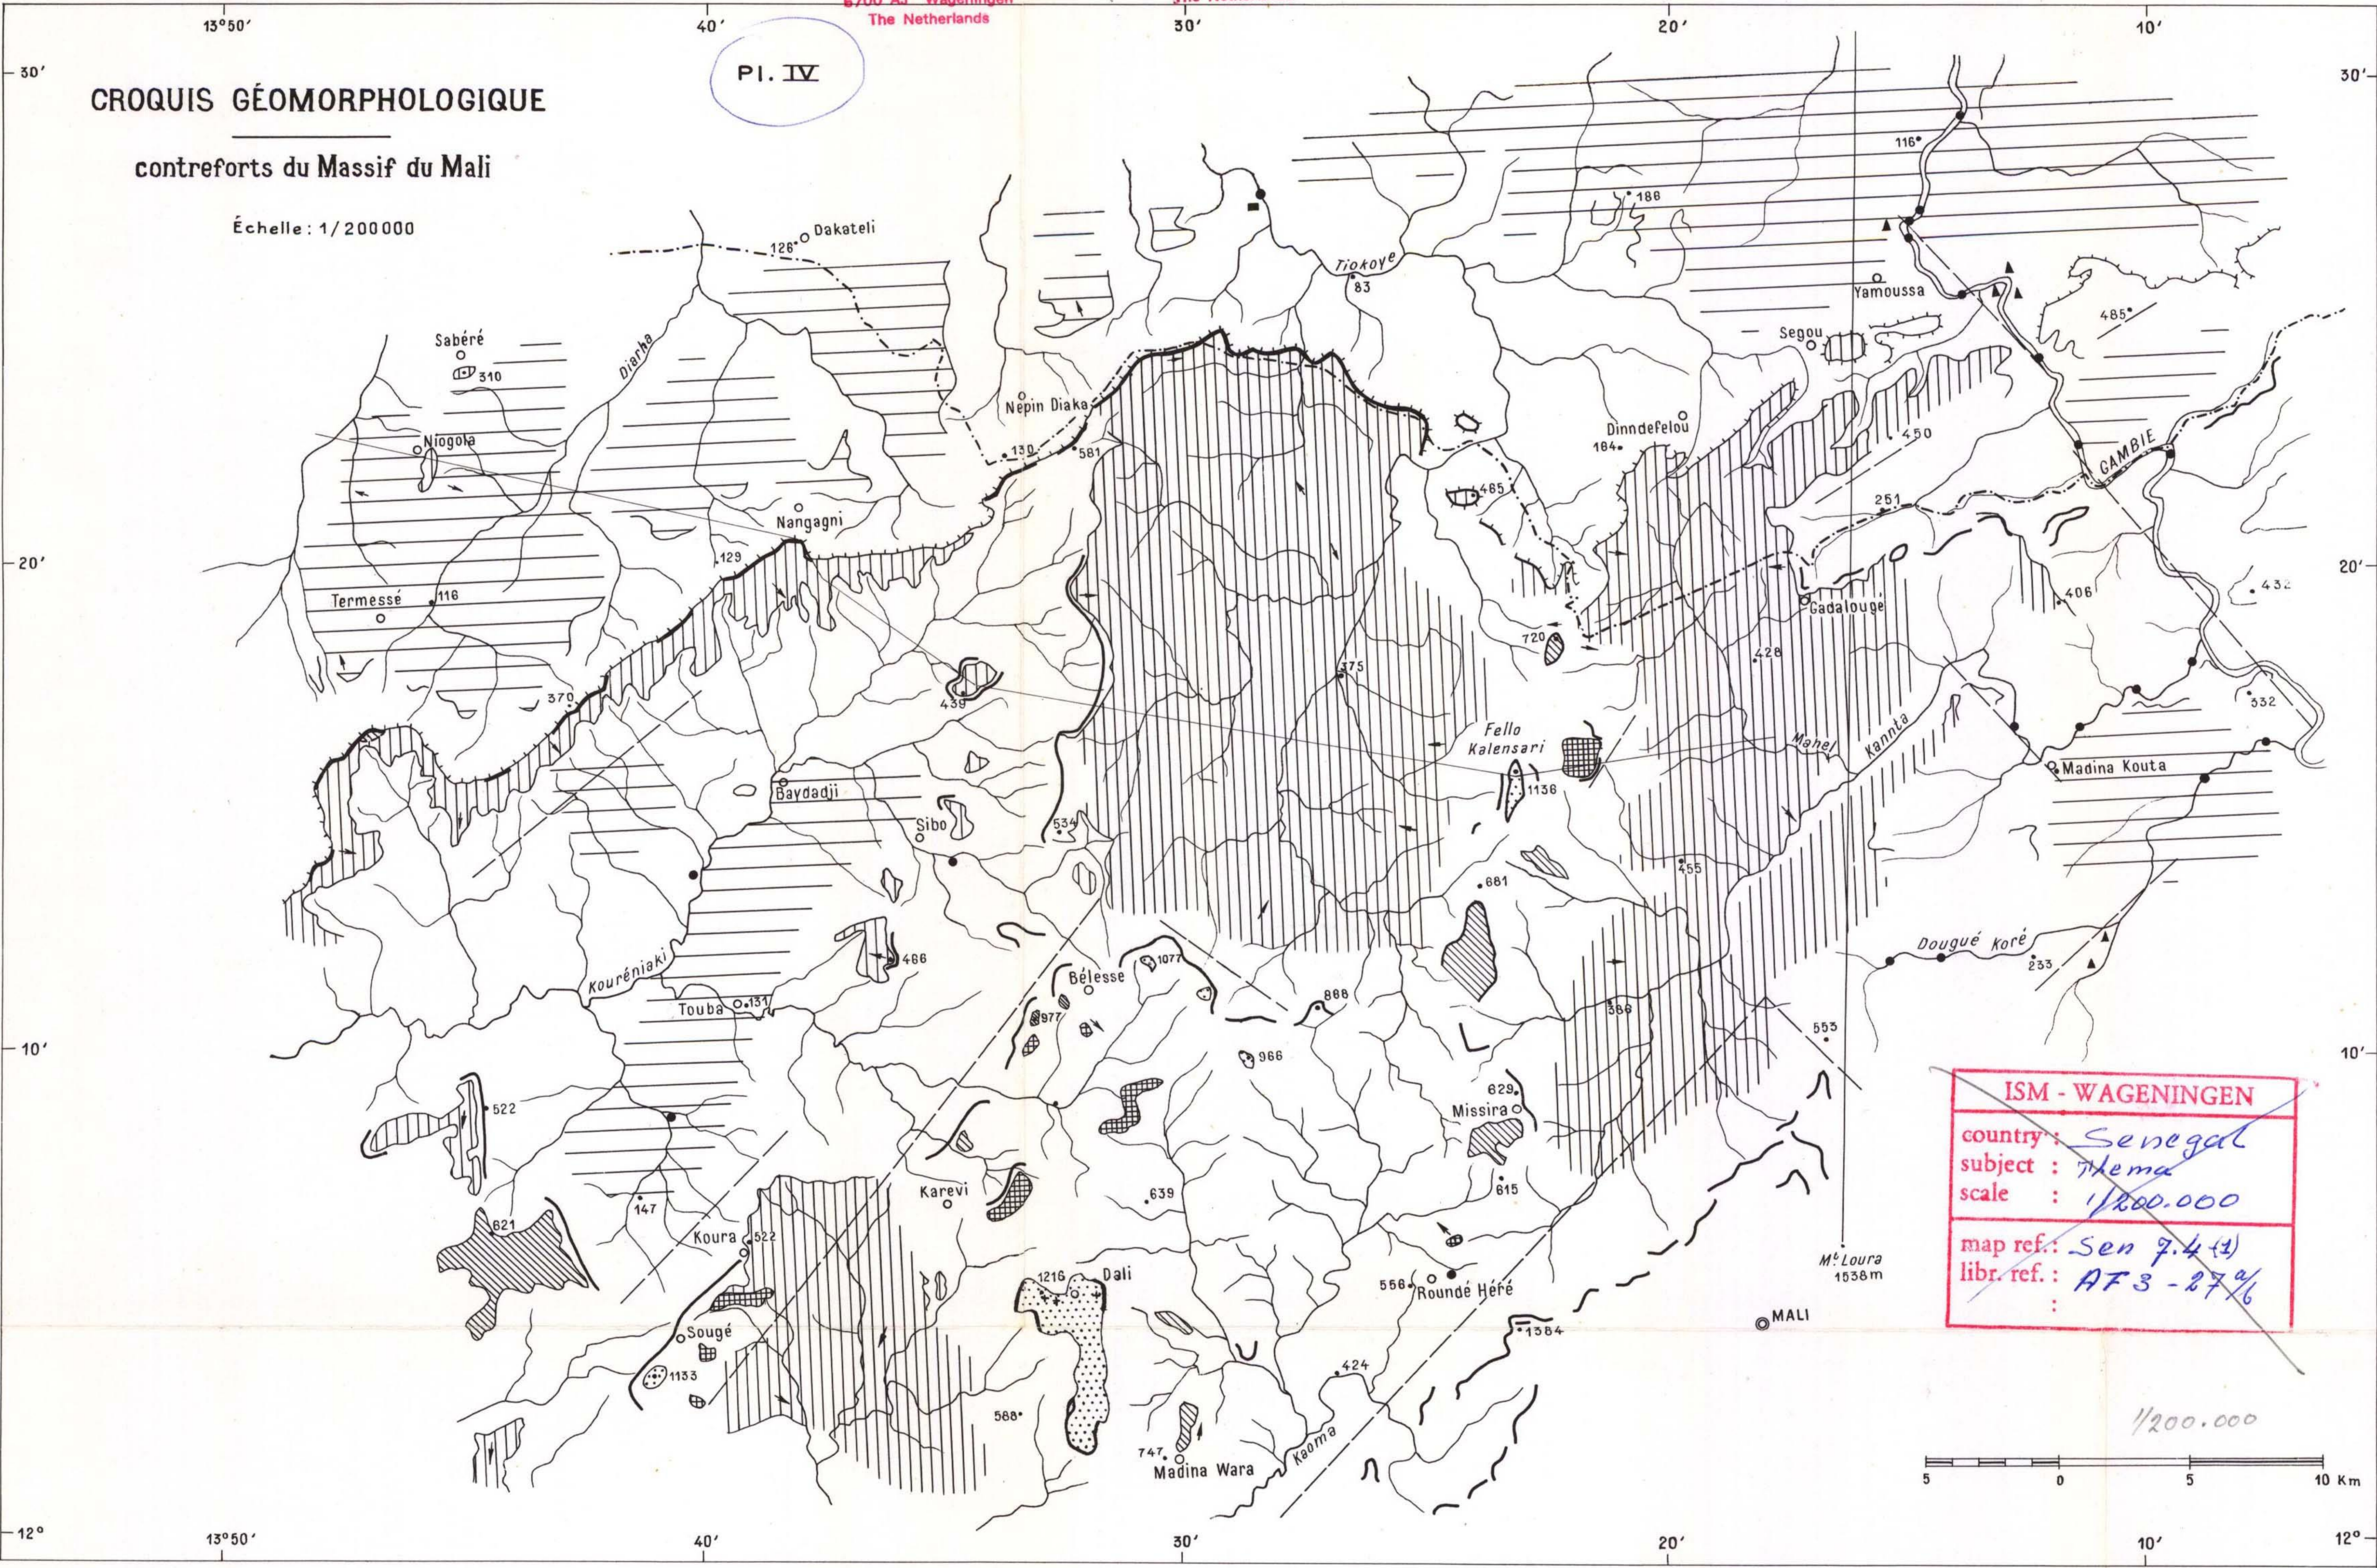

# CROQUIS GÉOMORPHOLOGIQUE

## contreforts du Massif du Mali

Échelle : 1/200000

PI. IV

**ISM - WAGENINGEN**  
 country : *Senegal*  
 subject : *Thema*  
 scale : *1/200.000*  
 map ref. : *Sen 7.4 (1)*  
 libr. ref. : *AF 3 - 27 a/b*

1/200.000