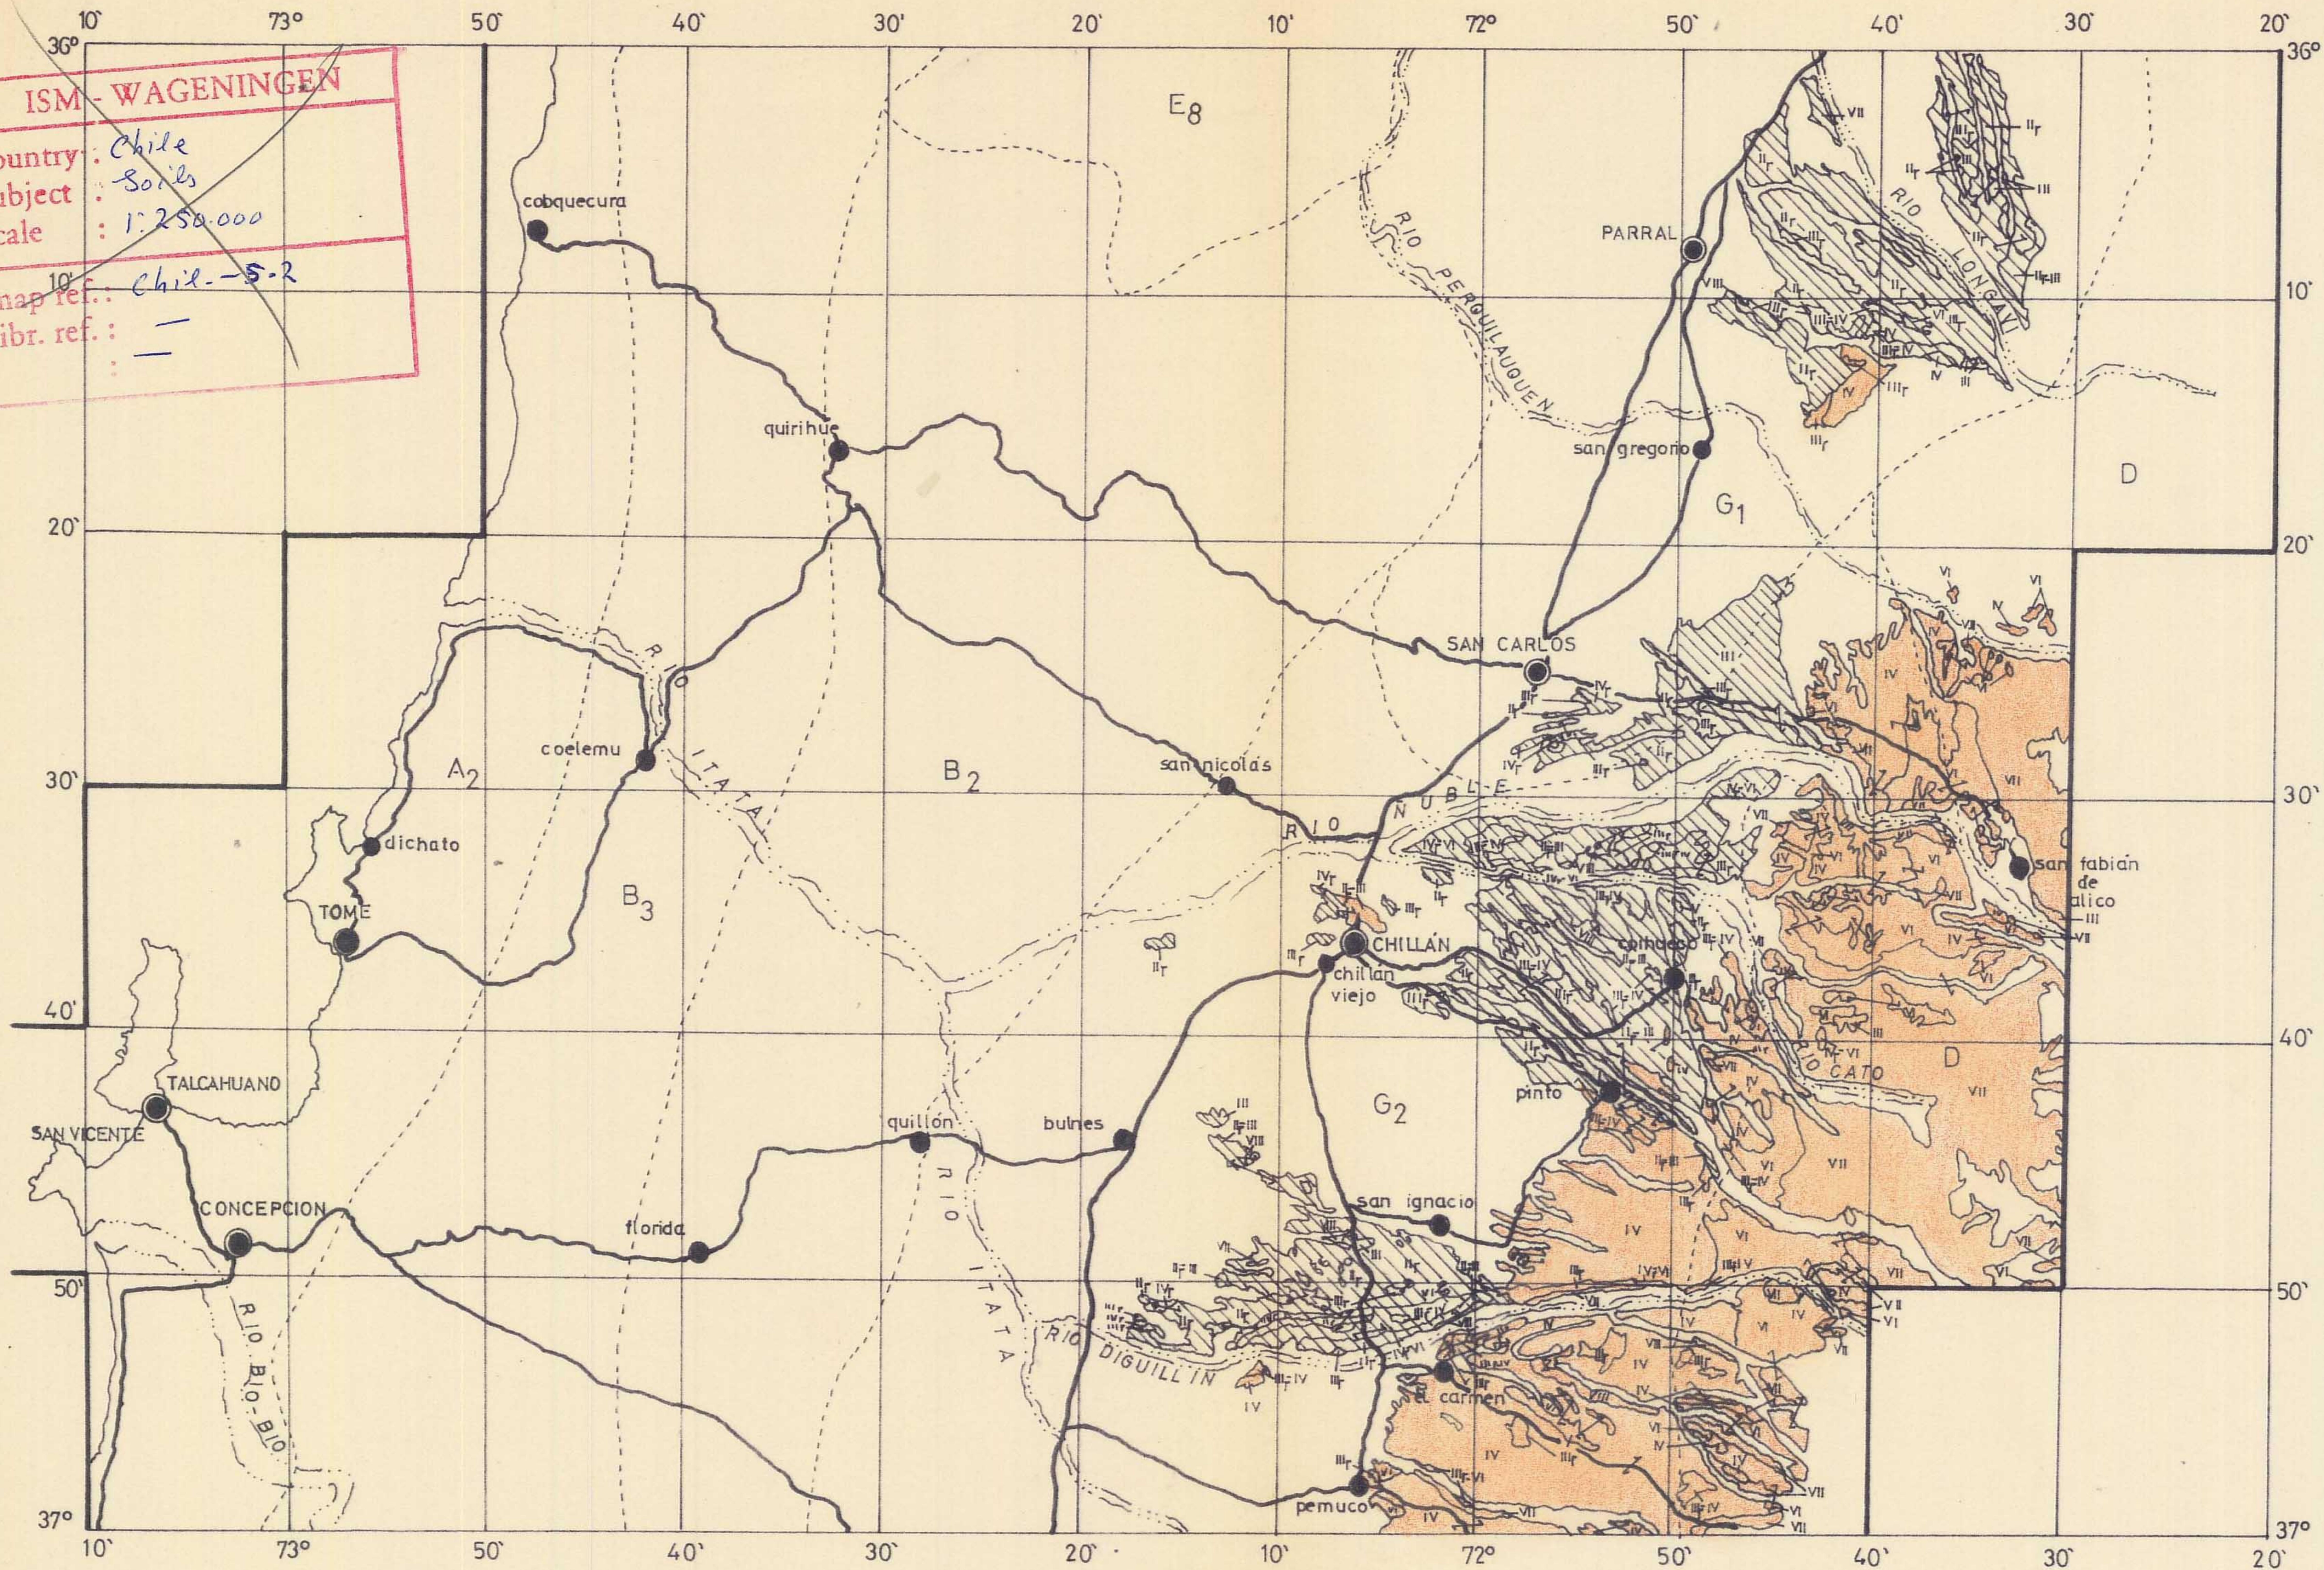

ISM - WAGENINGEN

country: Chile
 subject: Soils
 scale: 1:250.000

map ref.: Chil.-5-2
 libr. ref.: -

LEYENDA

	Suelo de trumao de lomaje		Líneas de clima	ZONA AGROCLIMÁTICA
	Suelo de trumao aluvial		Caminos	D Zona de la Cordillera de los Andes
			Ríos	G1 Zona Llano Central Santiago-San Carlos
				G2 Zona Llano Central Chillán-Los Angeles

Febrero. de. 1975. Escala 1: 500.000